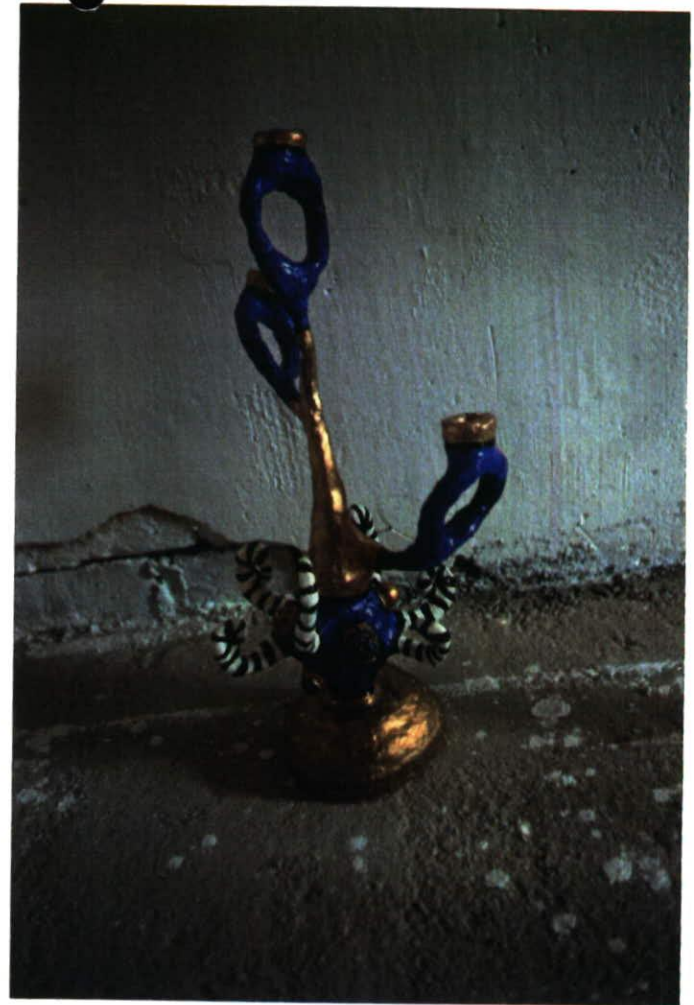

φ 30 cm
Gips + Ölfarbe auf
Leinwand

"Das Gelbe, Rote und Orange"

Ton, Draht, Holz, Steine
Ölfarbe

"Die Tintenfischfamilie"

"Tag + Nacht"

36 x 50

Pastell-Kreide auf Karton

"Gabel, Messer, Löffel"

82 x 101

Öl auf seigipster Leinwand

"Auf dem Tisch"

65 x 92

Mischtechnik auf Leinwand
(noch in Bearbeitung)

145 x 105

öl auf gesipster Leinwand

"Animal farm"

155 x 56

öl auf Leinwand

"Die Schale"