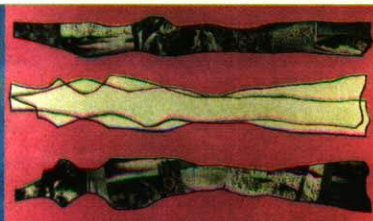

aniko risch