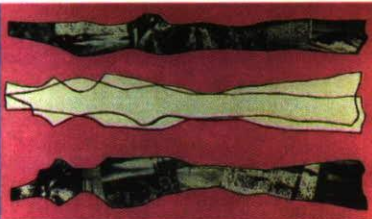

fichte blattversilbert 200 cm

acryl, folie, wachs auf holz 70x120 cm

aniko risch schermengasse 135 7208 malans tel/fax ++49 +81 322 24 92 e-mail dagrassrisch@datacomm.ch

u.f. herzlichem

Gruss

Aniko Risch

aniko risch