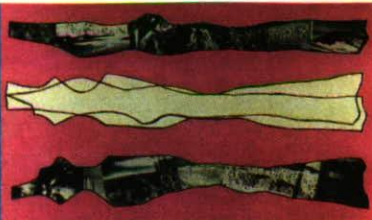

**Ausstellung täglich von 10.00 - 17.00 Uhr geöffnet (Bus fährt stündlich)**

*erste Brücke von  
Am. Löö + Duenz*

peter leisinger

«sonntagnachmittag» 1998

birnbaum bemalt 165x125x55 cm

peter leisinger scadena 7208 malans tel ++49 +81 322 35 37

duosch grass

eschenholzfiguren 1998

je 110x100x100 cm

duosch grass schermengasse 135 7208 malans tel/fax ++49 +81 322 24 92 e-mail dagrassrisch@datacomm.ch

aniko risch

«mann und frau» 1999

fichte blattversilbert 200 cm