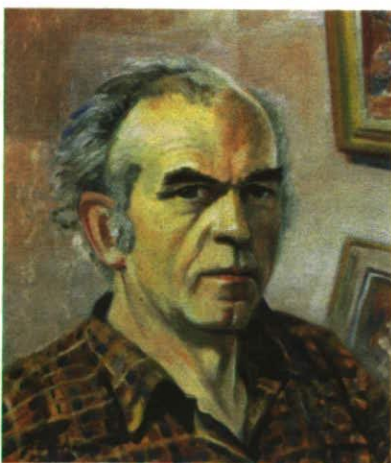

SCHICHTWECHSELPROJEKT/AUSSTELLUNG

NÄSAR- neue Pilgerorte Lhasa – Kokonor – Liechtenstein Wie ein Computergehäuse zum Altar wird

ELKE HESSEL PUNTSOK TSEHING
JANGBU ANDRÉ ALEXANDER

Samstag, 17. April 2010, 18 Uhr

«Die Erben von Gendün Chöpel. Moderne Kunst in Tibet»
Vortrag von Elke Hessel

Sonntag, 18. April 2010, 14 bis 18 Uhr

Finissage

Ausstellung bis 18. April jedes Wochenende geöffnet!

AUSSTELLUNG

JOSEF SCHÄDLER