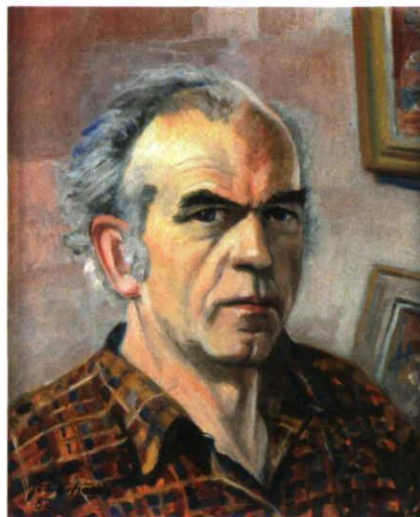

JOSEF SCHÄDLER | 7. MAI BIS 6. JUNI 2010

JOSEF SCHÄDLER

RETROSPEKTIVE ZUM 80. GEBURTSTAG
DES TRIESNER KUNSTMALERS

7. MAI BIS 6. JUNI 2010

Vernissage

Freitag | 7. Mai 2010 | 19 Uhr

Anlässlich der Vernissage präsentiert
Anton Banzer den Kunstband *Josef Schädler*

Öffentliche Führung

Dienstag | 18. Mai 2010 | 18.30 Uhr

Landschaftsmalerei, Abstraktionen,
gegenständliche Malerei, Porträts,
Zeichnungen, Briefmarken,
Kunst im öffentlichen Raum

Die Ausstellung zeigt einen Querschnitt
durch das vielseitige Werk Josef Schädlers
von den 1940er Jahren bis heute.