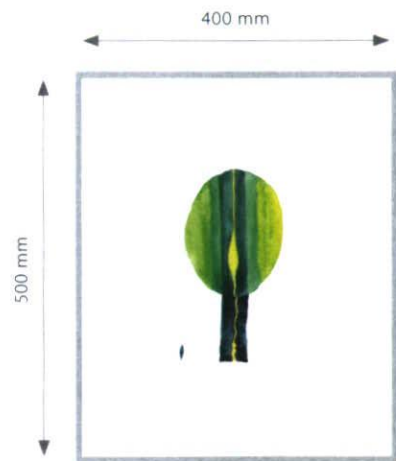

Nr. 04
geerdet, 2007
kein Verkauf