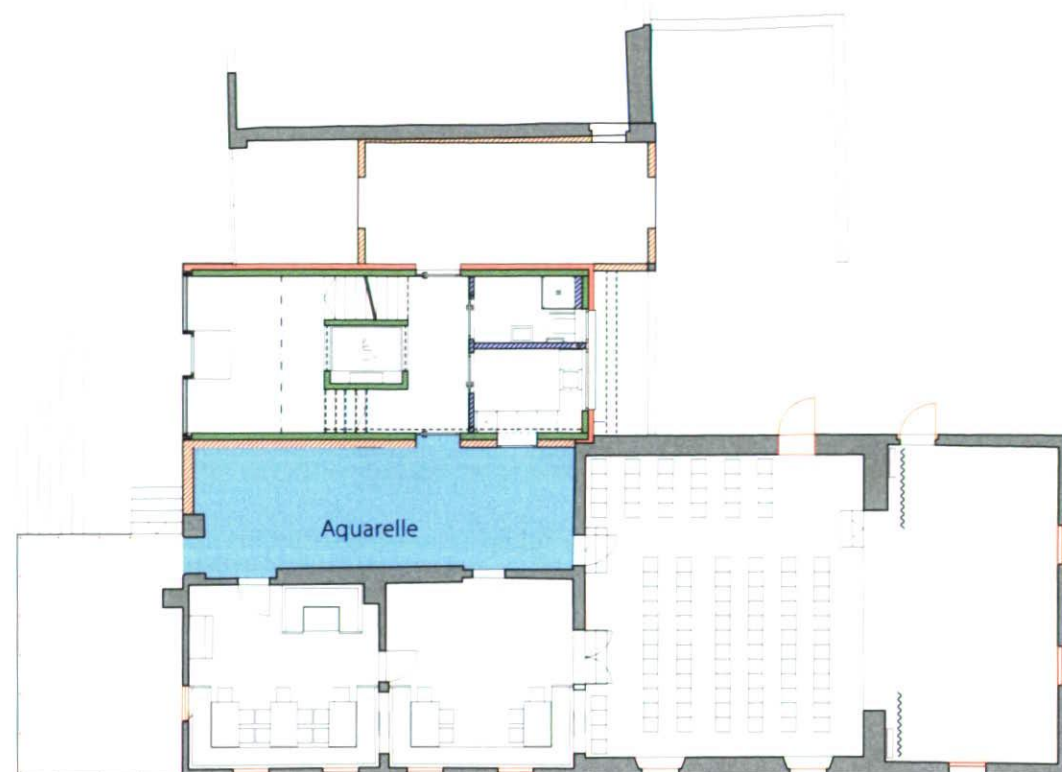

Erdgeschoss