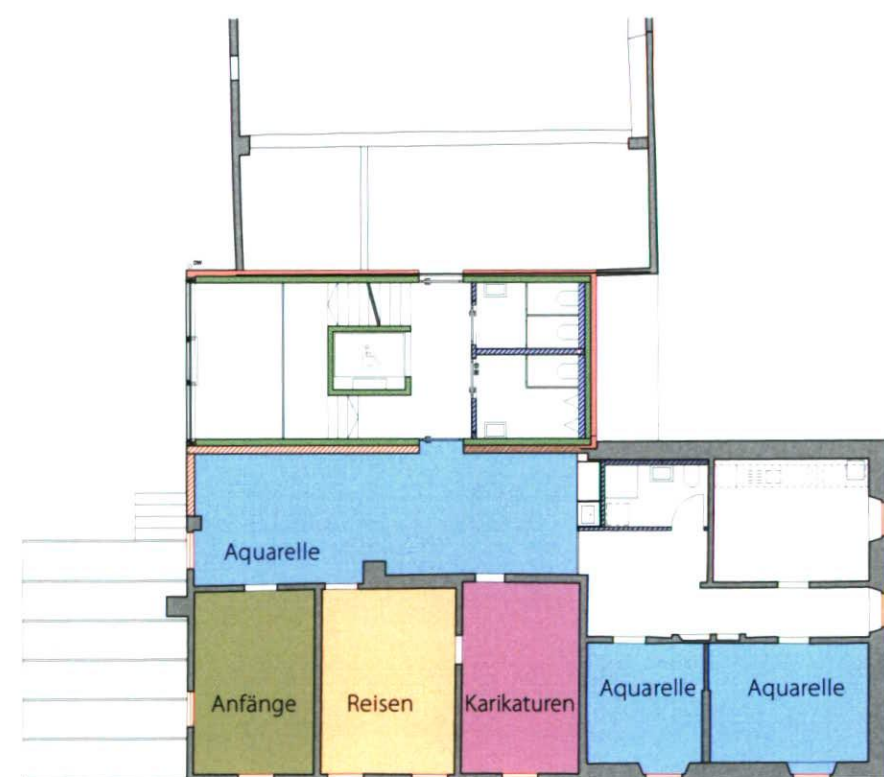

Obergeschoss

Öffnungszeiten:

Louis Jäger ist während den Öffnungszeiten anwesend und freut sich auf Ihren Besuch:
Freitag 14-20 Uhr
Samstag 14-18 Uhr
Sonntag 14-18 Uhr

Kulturhaus Rössle
Peter- und Paul-Strasse 43
9493 Mauren

Verkauf:

Bei Kaufinteresse wenden Sie sich bitte an:
Elisabeth Huppmann
Kulturbeauftragte
Tel.: +423 377 10 34
elisabeth.huppmann@mauren.li

Marlen Jäger
Tel.: +423 373 19 60