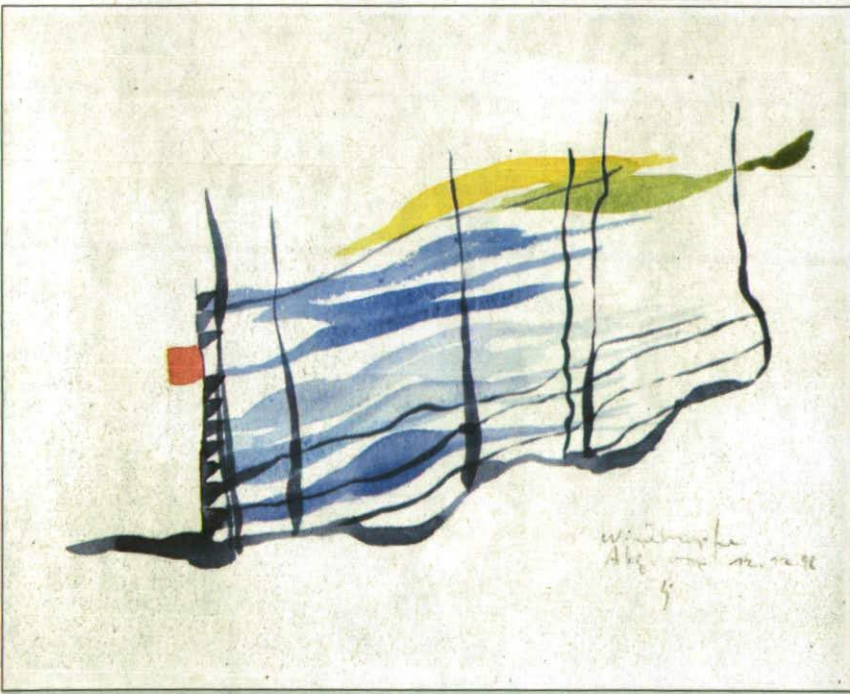

Querschnitt Werke von Louis Jäger

Bild: pd

Werke aus der Studienzeit bis zum aktuellen Schaffen Louis Jägers zeigte das Kulturhaus Rössle in Mauren in seiner ersten Ausstellung. Skizzen, Karikaturen, Aquarelle und die Baumserien des Liechtensteiner Künstlers waren in dieser ersten Ausstellung in seiner Heimatgemeinde zu sehen. Jäger prägt die heimische Grafik- und Kunstszene bereits seit den 60er-Jahren.