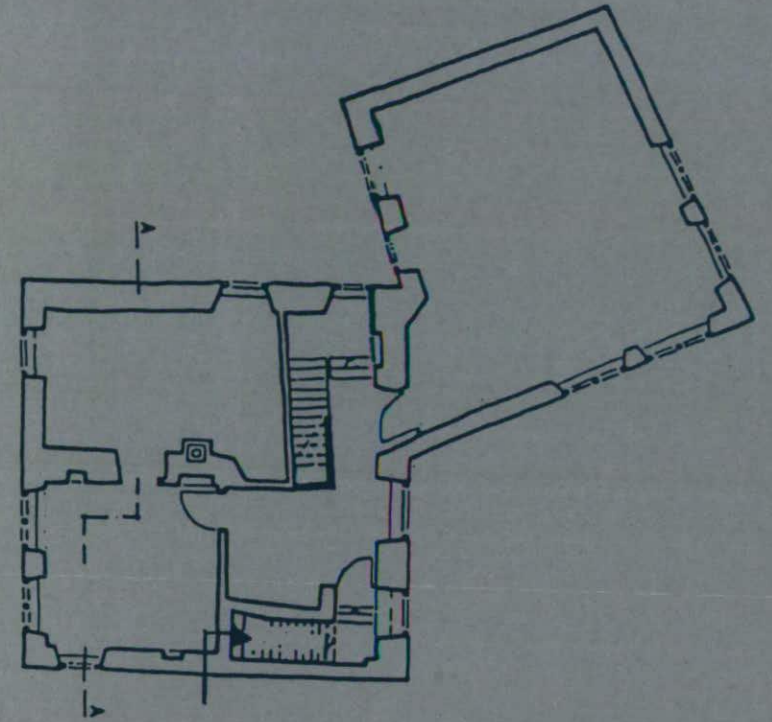

vom 25. april bis 10. mai 92