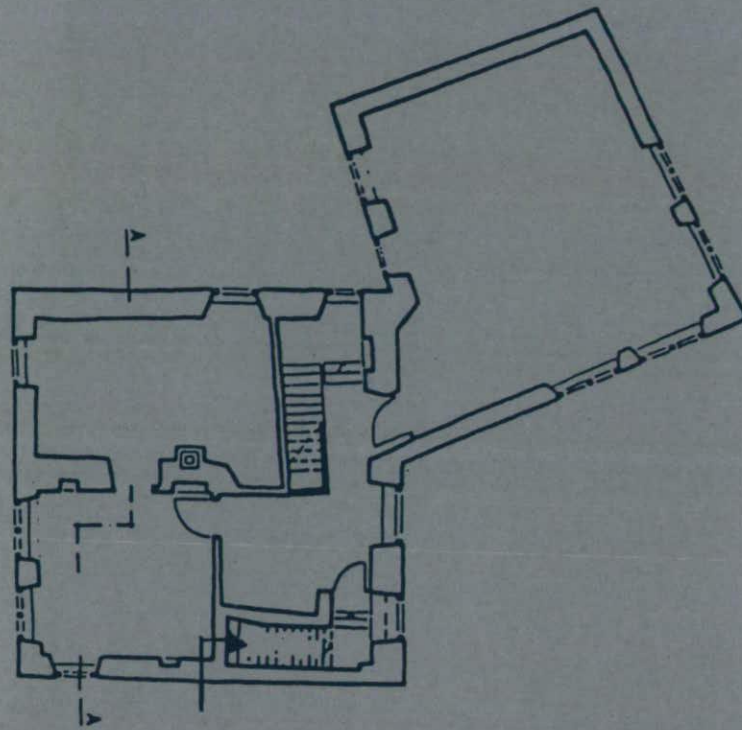

sunhild
wollwage
regina
marxer
beatrice
kaufmann

vom 25. april bis 10. mai 92

im pfrundhaus eschen