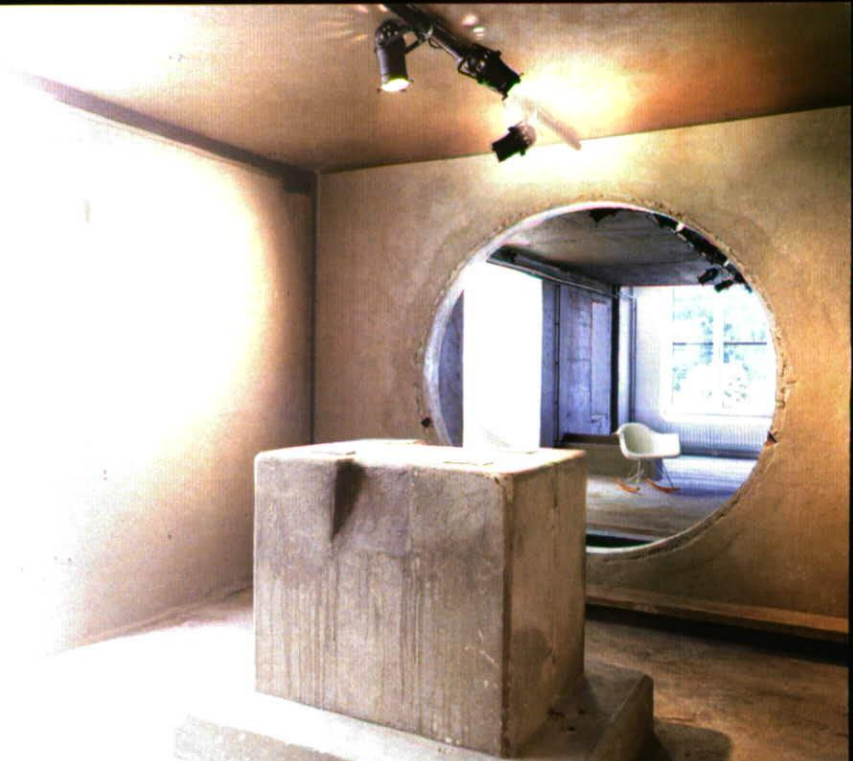

# Weihnachtsausstellung

Patrick & Susanna Kaufmann

Zeichnung | Malerei | Radierung

Donnerstag und Freitag,  
20. und 21. November 2014,  
von 19 bis 22 Uhr

Sie und Ihre Freunde sind herzlich eingeladen

«Gwelb» | Flumserei | Bergstrasse 31c | CH-8890 Flums