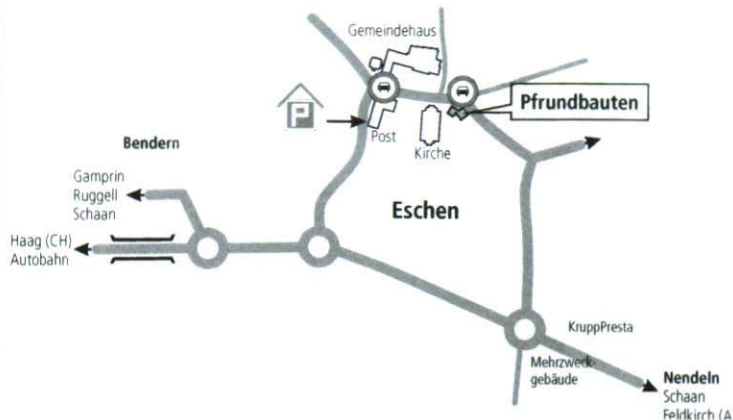

Im Namen der Gemeinde Eschen und der Künstler laden wir Sie ein zur Vernissage und Ausstellung in den Pfrundbauten

Farbe als Phänomen

von der Künstlergruppe Art & Weise:

Franz Bucher, Weite, **Heidy Eggenberger**, Grabs, **Anni Gantenbein**, Buchs, **Nik Gantenbein**, Buchs, **Anne-Marie Gasenzer**, Buchs, **Ruth Erika Giger**, Sevelen, **Gerlinde Hilti-Gerster**, Schaan, **Ursula Löble**, Vaduz, **Eva Severa**, Sevelen, **Gerlinde Zech-Jehle**, Schaan.

Vernissage

Donnerstag, 6. November 2008, 19 Uhr

- **Begrüssung** durch Albert Kindle, Gemeinderat und Vorsitzender der Kulturkommission der Gemeinde Eschen
- **Vernissagerede** von Hildegard Unterweger, Künstlerin
- **Musikalische Untermalung** durch Stephan Ender und Thomas Summer

Ausstellung

Vom 7. bis 16. November 2008

Finissage

Sonntag, 16. November 2008, 16 Uhr

- **Verlosung** von 10 Künstlergutscheinen à CHF 100.00

Öffnungszeiten

Freitags von 18 bis 20 Uhr

Samstags und sonntags von 10 bis 18 Uhr

Wir freuen uns auf Ihren Besuch.

Kunst+Kultur Pfrundbauten www.eschen.li Kunst+Kultur Pfrundbauten www.eschen.li Kunst+Kultur Pfrundbauten

P.P.
FL-9492 Eschen

Herr
Karl Gassner .....
Haldengasse 47 .....
Tangente – Verein .....
9492 Eschen .....
.....