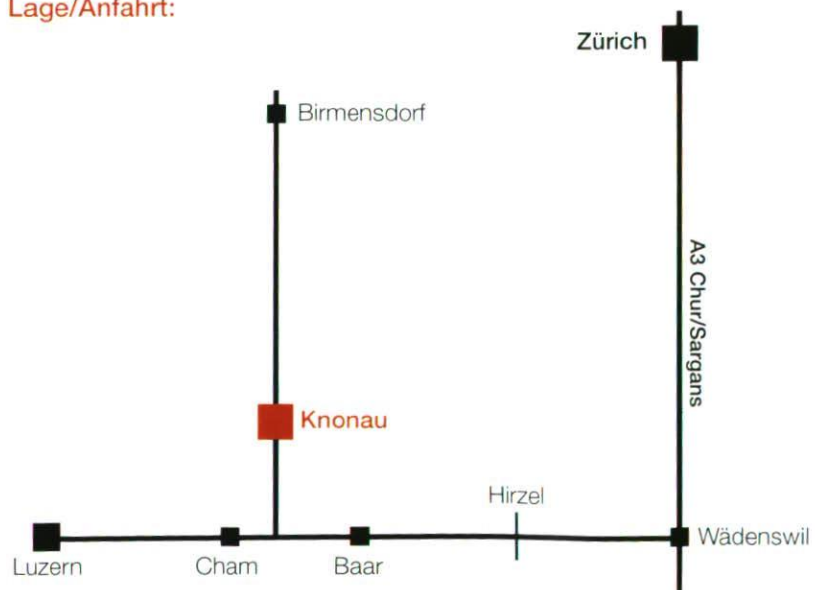

Ausstellungsadresse: Schloss Knonau
Chamstrasse
CH-8934 Knonau

Tel. 0041 44 768 30 50
info@schlossknonau.ch

Kontaktadresse der Künstler: Stephan Sude
Fuhraweg 40
FL-9491 Ruggell
Tel. 00423 373 54 34
sude-eberle@dsl.li

Adrian Künzi
Rebschacher
CH-8635 Dürnten
Tel. 055 241 22 26
adi.kuenzi@tiscali.ch

Öffnungszeiten: täglich 11 – 17 Uhr
und nach Vereinbarung

Lage/Anfahrt: