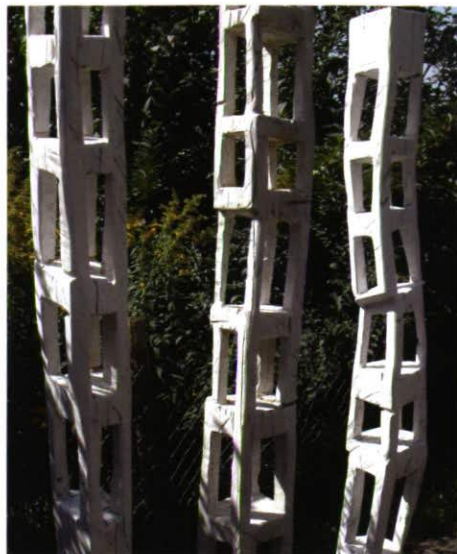

Ausstellungen in Liechtenstein, Schweiz,
Österreich, Deutschland, Italien, Polen
und USA.

Sudes Oelmalerei ist gegenständlich,
nicht aber naturalistisch im engeren
Sinne, geprägt von kraftvoller, kontrast-
reicher Farbgebung und reduzierter Flä-
cheneinteilung. Abstrakte Komposition
und figürliche Elemente verschmelzen,
Textur, Überlagerungen der Flächen und
ihre wechselseitigen Bedeutungen treten
in einen Dialog und bestimmen die Wahl
der Themen und Gestalt der neueren Ar-
beiten mit. Der Mensch, sein Umfeld, der
Mensch im Raum steht thematisch im
Vordergrund. Sudes bevorzugte Techni-
ken sind Ölmalerei, Holz- und Linol-
druck.

Adrian Künzi arbeitet mit der Kettensäge,
die ihm die nötigen Strukturen der Säge
liefern. In der Entwurfsphase berücksichtigt
er alltägliches; Tische, Nägel, Gestelle
und Gefäße usw, die er in der Linienfüh-
rung abstrahiert.
Künzi versucht die Skulptur archaisch,
rudimentär zu gestalten und bringt so die
"Schwere" des Holzes, in ein filigranes
Gleichgewicht.